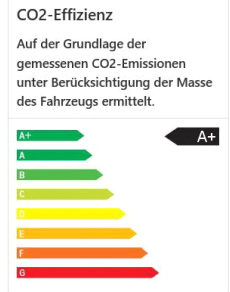

Hyundai Kona Elektro 305 km Reichweite

Farbe: Dark Knight
Erstzulassung: ohne
KW / PS 100 / 136
Kilometerstand: 10
Anzahl Vorbes.: 1
Anzahl Türen: 5
Kraftstoff: Benzin
Hubraum: ccm
Getriebe: Automatik
HSN / TSN:

Verbrauch innerorts*: 0,00 Euronorm: 6D-TEMP-EVAP
Verbrauch ausserorts: 0,00 CO₂-Emission g/km: 0
Verbrauch kombiniert: 0,00 CO₂-Effizienzklasse: A+
Stromverbrauch (kWh)#### UmweltPlakette: grün

Fahrerairbag, Beifahrerairbag und Seitenairbags, ABS, ESP, Wegfahrsperre, Alarmanlage, Kopfstützen hinten, Tagesfahrlicht, Reifenkontrollanzeige, Mittelarmlehne, Multifunktions-Lenkrad, Lederlenkrad, Sitzheizung, Sitzhöhenverstellung,